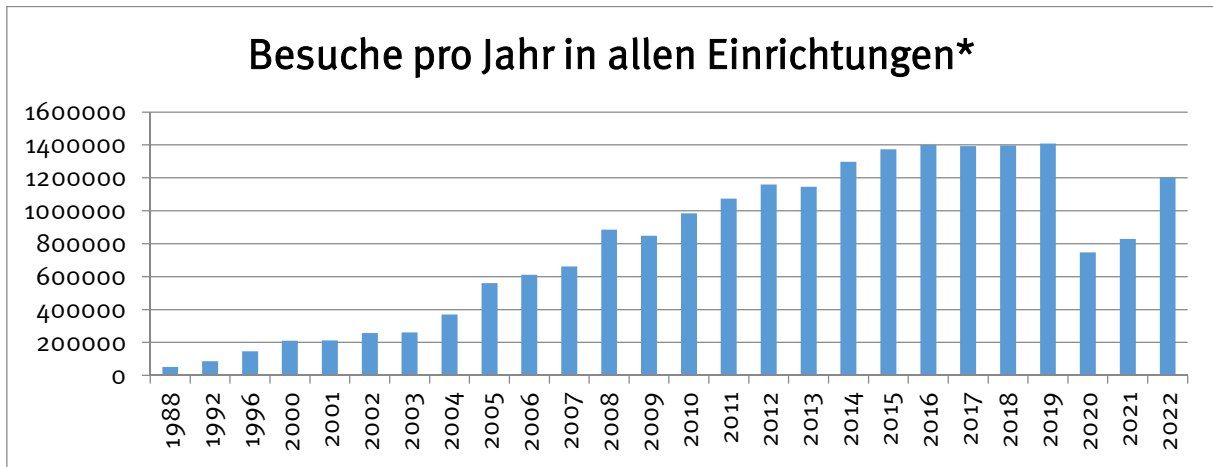

Besucherstatistik Nachbarschaftsheim Schöneberg 2022

Übersicht 1988-2022							
Sozialkulturelle Arbeit	1988	1996	2006	2019	2020	2021	2022
Besuche/ Teilnahmen							
Pro Woche	954	2.159	2.120	3.875	1.026	803	1.708
Kita- und Ganztagsbetreuung	1988	1996	2006	2019	2020	2021	2022
Betreute Kinder und Jugendliche/belegte Plätze							
Kinder und Jugendliche pro Woche	134	145	8.612	24.057	13.677	15.569	22.118
Belegte Plätze	38	38	1.894	4.340	4.386	4.429	4.388
Kinder- und Jugend-/ Schulsozialarbeit	1988	1996	2006	2019	2020	2021	2022
Besuche / Teilnahmen							
Pro Woche	9	790	2.312	2.452	1.417	1.443	2.237
Cura-Betreuungen/ Vormundschaften	1988	1996	2006	2019	2020	2021	2022
Besuche/ Beratungen pro Woche		96	249	252	138	136	58
Geführte Vereinsbetreuungen/ Vormundschaften		97	349	540	561	574	581
Pflege & Begleitung	1988	1996	2006	2019	2020	2021	2022
Besuche/Teilnahmen, Pflegen und Einsätze							
Besuche pro Woche			3	283	18	53	42
Einsätze pro Woche	595	1.811	3.231	2.052	1.417	1.615	1.296
Pflegen		102	368	457	333	375	297
Nachbarschaftsheim Schöneberg	1988	1996	2006	2019	2020	2021	2022
Besuche und Einsätze aller Bereiche							
Besuche und Teilnahmen pro Jahr*	50.462	146.740	604.348	1.435.844	748.696	828.184	1.203.498
Besuche und Teilnahmen pro Woche	1.097	3.190	13.138	31.214	16.276	18.004	26.163
Pflegeeinsätze pro Jahr	30.940	94.172	168.012	106.704	73.684	83.980	67.392
Pflegeeinsätze pro Woche	595	1.811	3.231	2.052	1.417	1.615	1.296
Nachbarschaftsheim Schöneberg	1988	1996	2006	2019	2020	2021	2022
Ehrenamtliche Betreuer/innen		75	208	1.096	837	815	847
Ehrenamtliche Mitarbeiter/innen		116	340	694	784	756	769
Gesamt		191	548	1.790	1.621	1.571	1.616
*) Jahreswert=52 Wochen, abzüglich 6 Wochen Pauschale wegen Schließzeiten, Feiertagen, Wochenenden							

Besucherstatistik Nachbarschaftsheim Schöneberg 2022

*) Jahreswert=52 Wochen, abzüglich 6 Wochen Pauschale wegen Schließzeiten, Feiertagen, Wochenenden